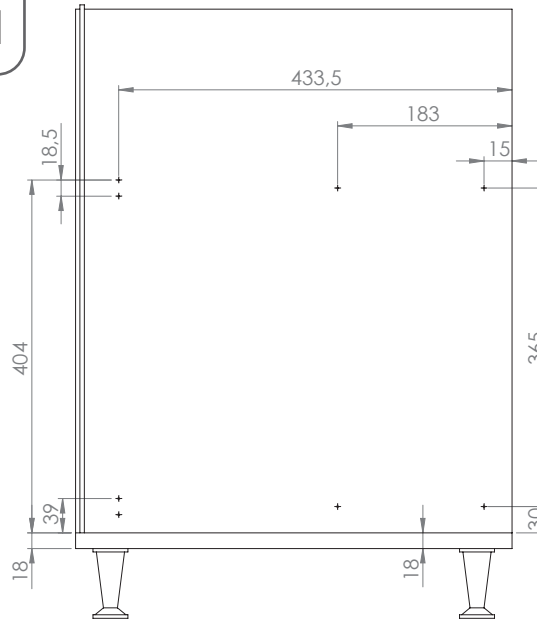

A-1

B-1

B-2

8x
3.5x16

C-1

D-1

E-1

4x YSB
M5x12

4x
NUT

E-2

F-1

F-2

F-3

F-4

G-1

MENTEŞELİ KAPAK
WITH HINGE